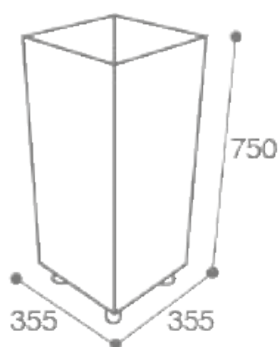

Mobilier Urbain

Corbeille JARDIZ en Compact

Réf. 35182

CARACTÉRISTIQUES TECHNIQUES :

- **Structure :**
 - Acier traité anticorrosion et poudré anti-UV
 - Lames en Compact HPL
 - Arceau support sac en inox
- **Dimensions :** 355*255*Ht.750mm
- **Contenance :** 75L - sac de 110L (sac non fournis)
- **Finition :** Lames chêne clair, pin thyrol ou teck
- **Fixation :** à sceller ou sur platines en 4 points d'ancrage.
- Évacuation des liquide prévue avec un fond perforé.
- **OPTION:**
 - Existe sur poteau (Réf. 35140)

SCHÉMAS :

REFERENCES :

Désignation	Référence
Corbeille JARDIZ	35182