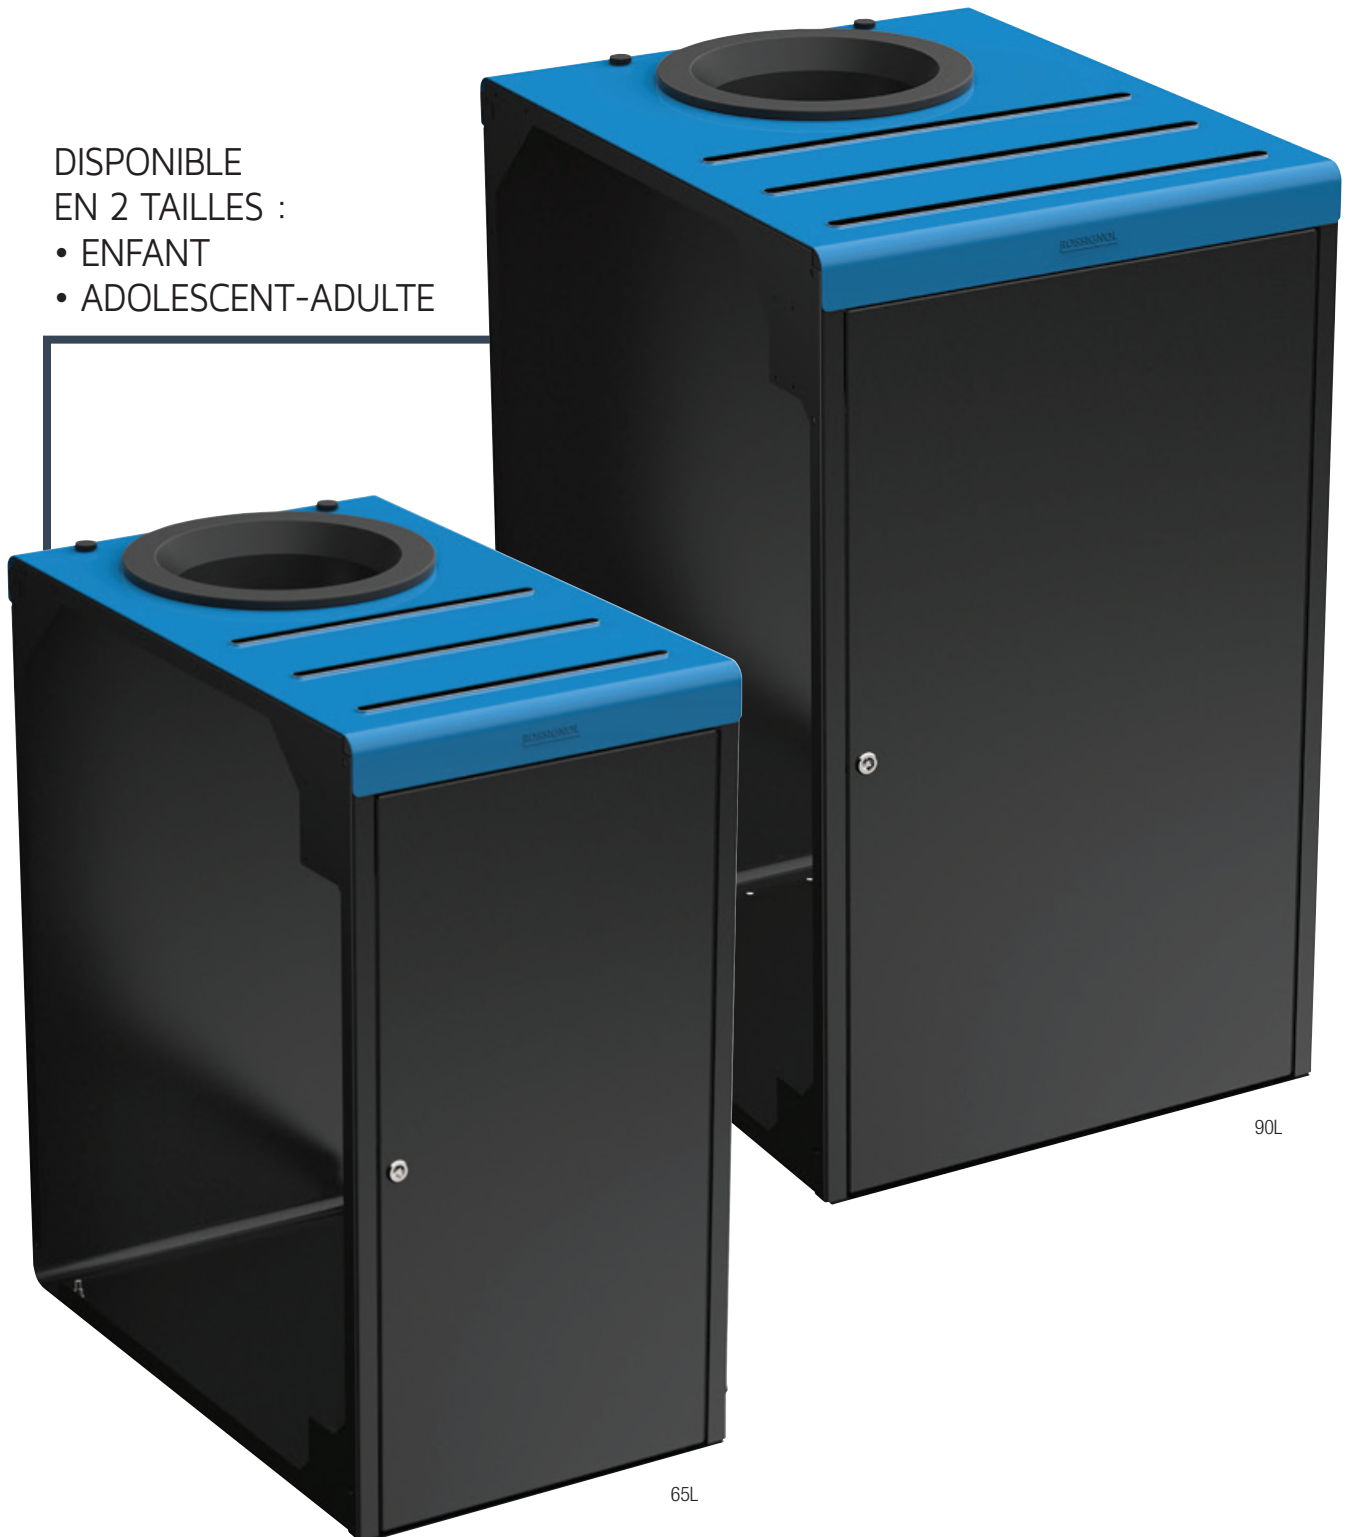

Tri sélectif Poubelle alimentaire

Alitri

ULTRA MODULABLE

DISPONIBLE
EN 2 TAILLES :
• ENFANT
• ADOLESCENT-ADULTE

DÉPOSE PLATEAU RÉVERSIBLE

ALITRI

MEUBLE DE TRI SELECTIF POUR RESTAURATION COLLECTIVE - 65L ET 90L

- Acier peint anti-UV traité anticorrosion
- Dépose plateaux en inox
- Serrure à clé triangulaire
- Système d'ouverture push/pull grâce à son loqueteau mécanique
- Extraction des bacs par l'avant ou par l'arrière
- Joint vide ordures amovible de Ø180 mm à Ø280 mm
- 4 pieds réglables en plastique pour s'adapter au sols irréguliers
- Disponible en taille adolescent-adulte (hauteur 845mm) ou enfant (hauteur 730mm)
- Borne ALITRI 65L : bac intérieur roulant 65L en plastique noir, facilitant son extraction et permettant la prévention des TMS*
- Borne ALITRI 90L : bac intérieur roulant 90L en plastique noir, facilitant son extraction et permettant la prévention des TMS*
- Plaques signalétiques et habillages côtés vendus séparément

Couleur	3 x 65L	3 x 90L
Gris manganèse / Vert 6018 / Rouge 3020 / Gris 9022	55680	55681

Composez votre meuble de tri sélectif ALITRI

PLAQUE SIGNALÉTIQUE

- Acier peint anti-UV traité anticorrosion
- Signalétique sérigraphiée
- Plaque signalétique amovible avec identification du tri grâce aux pictogrammes et textes
- Permet d'associer le type de déchets à la couleur souhaitée
- Possibilité de fixer la plaque grâce à 2 molettes fournies

- Acier peint anti-UV traité anticorrosion
- Permet de fermer chaque côté du meuble de tri
- Dimensions :
65L : 617 x 1 x 720
90L : 617 x 1 x 880

Couleur	65L	90L
■ Gris manganèse	55765	55764