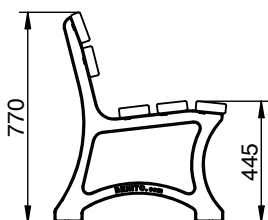

Mobilier Urbain

BANC 5 LAMES

CARACTÉRISTIQUES :

Dimensions : L 1,80m / H 0,77m

- Banc 5 lames en bois exotique (110 x 35 mm)
- Traitement fongicide, insecticide et hydrofuge
- Finition teinte acajou
- Piètements en fonte ductile traitement anti rouille et deux couches d'oxyron noir
- 3 renforts en acier inoxydable

Scellement recommandé par tiges filetées M10 (en fonction du sol et du projet).

Désignation	Référence
BANC 5 LAMES	05202

DIMENSIONS

Ref.	A	B	H	H ₁
05202	1800mm	630mm	730mm	445mm

SHÉMA DE SCÉLLEMENT PAR ANCRAGE