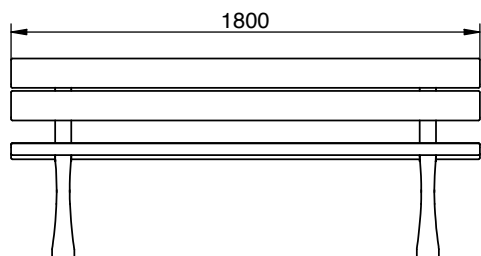

Mobilier Urbain

BANC 5 LAMES

CARACTÉRISTIQUES :

Dimensions : L 1,80m / H 0,77m

- Banc 5 lames en bois exotique (110 x 35 mm)
- Traitement fongicide, insecticide et hydrofuge
- Finition teinte acajou
- Piètements en fonte ductile traitement anti rouille et deux couches d'oxyron noir
- 3 renforts en acier inoxydable

Scellement recommandé par tiges filetées M10 (en fonction du sol et du projet).

Désignation	Référence
BANC 5 LAMES	05202

DIMENSIONS

Ref.	A	B	H	H ₁
05202	1800mm	630mm	730mm	445mm

SHÉMA DE SCÉLLEMENT PAR ANCRAGE