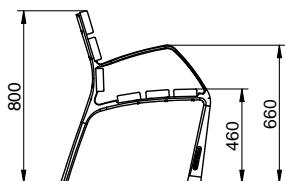

Mobilier Urbain

BANC NEO BARCINO

CARACTÉRISTIQUES :

Dimensions : L 1,80m / H 0,80m ou 0,65m

- Banc 6 lames en bois exotique (110 x 35 mm)
- Traitement fongicide, insecticide et hydrofuge
- Finition teinte bois naturel
- Piètements en fonte ductile traités anticorrosion en 3 couches
- Thermolaquage polyester Gris martelé
- Visserie en acier inoxydable

Scellement recommandé par 4 tiges filetées M10
(en fonction du sol et du projet).

Désignation	Référence
BANC NEO BARCINO	UM304N
BANQUETTE NEO BARCINO	05206

DIMENSIONS

Ref.	Long.	Largeur	Ht d'assise	Ht totale
UM304N	1800mm	710mm	460mm	800mm
UM304NS	700mm	710mm	425mm	800mm
UM304NL	3000mm	710mm	425mm	800mm
UM304NB	1800mm	630mm	460mm	655mm