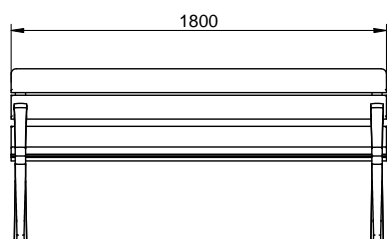

Mobilier Urbain

BANC NEO BARCINO

CARACTÉRISTIQUES :

Dimensions : L 1,80m / H 0,80m ou 0,65m

- Banc 6 lames en bois exotique (110 x 35 mm)
- Traitement fongicide, insecticide et hydrofuge
- Finition teinte bois naturel
- Piètements en fonte ductile traités anticorrosion en 3 couches
- Thermolaquage polyester Gris martelé
- Visserie en acier inoxydable

Scellement recommandé par 4 tiges filetées M10
(en fonction du sol et du projet).

Désignation	Référence
BANC NEO BARCINO	UM304N
BANQUETTE NEO BARCINO	05206

DIMENSIONS

Ref.	Long.	Largeur	Ht d'assise	Ht totale
UM304N	1800mm	710mm	460mm	800mm
UM304NS	700mm	710mm	425mm	800mm
UM304NL	3000mm	710mm	425mm	800mm
UM304NB	1800mm	630mm	460mm	655mm