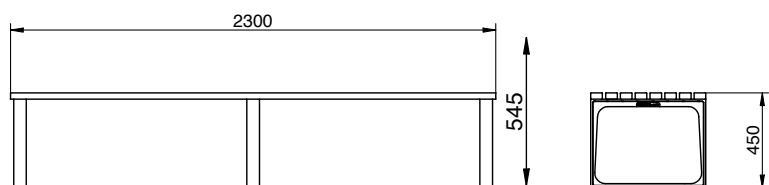

BANQUETTE LEMAN

UM397B

CARACTÉRISTIQUES :

Dimensions : Long.2000mm* larg.700mm*Ht 440mmm

- Piétements en fonte d'aluminium de deuxième fusion (recyclé et recyclable).
- 8 lames de section 55 x 30 mm de bois tropical avec le certificat écologique FSC.
- Traité avec protecteur fongicide, insecticide et hydrofuge. Finition teinte Acajou.
- Visserie inox.
- Ancrage recommandé : vis M10 pour la fixation au sol, en fonction de la surface et du projet.

DIMENSIONS

Ref.	Long.	Largeur	Ht d'assise	Ht totale
UM397	2300mm	600mm	420mm	830mm
UM397B	2300mm	545mm	450mm	-

VARIANTES :

UM397

UM397S