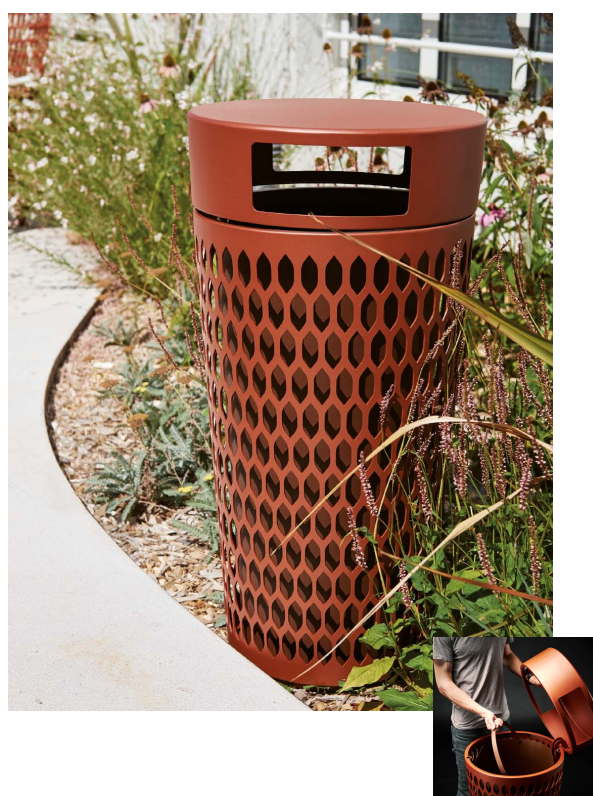

Mobilier Urbain

Corbeille RUCHE

Réf. TF - MU060AUR

FABRIQUÉ
EN FRANCE

CARACTÉRISTIQUES TECHNIQUES :

- **Contenance :** 70L
- **Dimensions :** ø 484mm ; Ht. 962mm
- **Structure :**
 - Corps en acier traité anti-corrosion & thermolaqué selon nuancier RAL ; Motif découpé au laser
 - Seau intérieur
 - Couvercle basculant avec ouverture calibrée limitant l'introduction d'objets volumineux

SCHÉMAS :

REFERENCES :

Désignation	Référence
Corbeille RUCHE	TF - MU060AUR