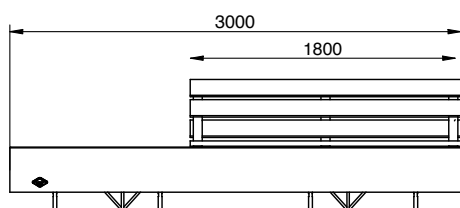

### CARACTÉRISTIQUES :

**Dimensions :** Long.3000mm\* larg.800mm\*Ht 420mmm

- Assise en béton armé hydrofuge moulé couleur blanc granite poli.
- Structure en acier inoxydable mate.
- 6 lattes en bois tropical de section 110 × 35 mm
- Traité avec protecteur fongicide, insecticide et hydrofuge. Finition teinte Naturelle.
- Visserie inox.
- Ancrage recommandé : Posé à terre

### DIMENSIONS

Ref.	Long.	Largeur	Ht d'assise	Ht totale
UM37L	3000mm	800mm	-	420mm
UM371LP	3000mm	800mm	420mm	870mm
UM371LM	3000mm	800mm	420mm	460mm