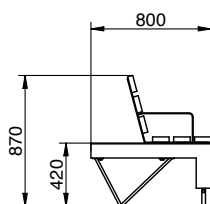

### CARACTÉRISTIQUES :

**Dimensions :** Long.3000mm\* larg.800mm\*Ht 420mmm

- Assise en béton armé hydrofuge moulé couleur blanc granite poli.
- Structure en acier inoxydable mate.
- 6 lattes en bois tropical de section 110 × 35 mm
- Traité avec protecteur fongicide, insecticide et hydrofuge. Finition teinte Naturelle.
- Visserie inox.
- Ancrage recommandé : Posé à terre

### DIMENSIONS

Ref.	Long.	Largeur	Ht d'assise	Ht totale
UM37L	3000mm	800mm	-	420mm
UM371LP	3000mm	800mm	420mm	870mm
UM371LM	3000mm	800mm	420mm	460mm