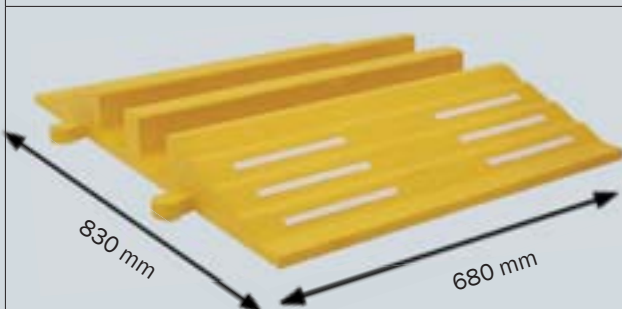

Référence 20075