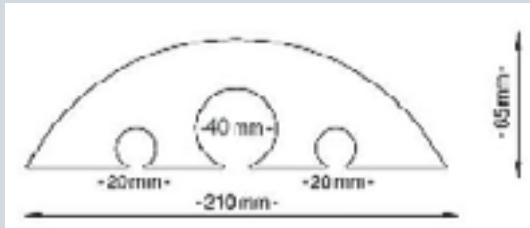

Caoutchouc

GAINE DE PROTECTION POUR CABLES ET TUYAUX

Version jaune: pour tuyaux et câbles de max. Ø 40 mm (1x Ø 40mm et 2 x Ø 20mm). Faciles à mettre en place et à enlever par une seule personne.

Version noire: pour tuyaux et câbles de Max. Ø 75 mm, avec bande réfléchissante modèle RA 3. Utilisables des deux côtés. Éléments modulaires, extensibles à volonté par simple emboîtement.

Référence	Description	Longueur	Largeur	Hauteur	Poids	Référence	Largeur	Longueur	Couleur	Poids
20010	Gaine jaune	1500 mm	210 mm	65 mm	13,2 kg	20020	300 mm	830 mm	noir	14,6 kg
						20070	NOUVEAU 680 mm	830 mm	noir	29,0 kg
						20025	300 mm	830 mm	jaune	14,6 kg
						20075	NOUVEAU 680 mm	830 mm	jaune	29,0 kg