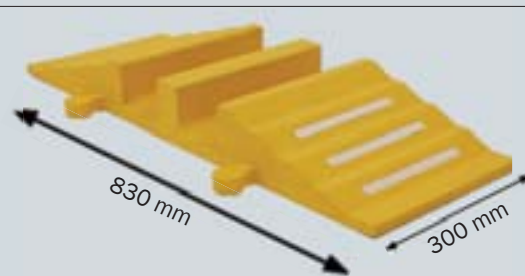

Référence 20025