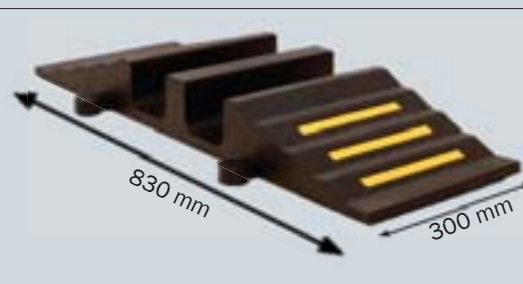

Référence 20020