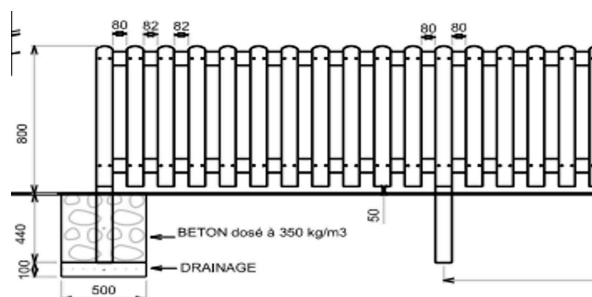

### CARACTÉRISTIQUES TECHNIQUES :

- **Matériau :** En pin traité Classe 4
- **2 versions :**
  - Hauteur 1m
  - Hauteur 0,80m
- **Section appui :** 100\*100mm
- **Section lisses :** 100\*24mm
- **Hauteur :** 1050mm
- **Entraxe :** 2000mm
- **Conforme à la norme NF EN-1176**
- **Espacement entre 2 lames :** 82mm
- **Installation :**
  - Échelle livrée pré-montée
  - Montage par vis
  - A sceller

### REFERENCES :

Désignation	Référence
Clôture Ht. 100cm	600 010
Clôture Ht. 80cm	600 020

Schéma Clôture Ht. 80cm

Schéma Clôture Ht. 100cm