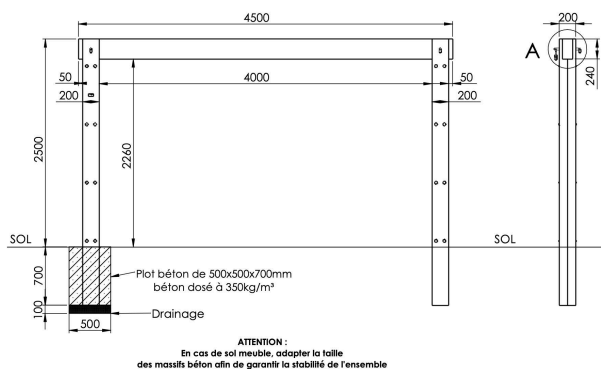

Mobilier Urbain

Portique Fixe en Bois - Lisse supérieure amovible - Réf. GAB-182T11

CARACTÉRISTIQUES TECHNIQUES :

- **Dimensions :**
 - **Largeur de passage :** De 3,50 à 6m
 - **Hauteur sous lisse :** 2.50m (2,25m de passage)
- **Structure :**
 - Portique en Pin Classe 4
 - Poteaux section 200*200mm
 - Lisse supérieure amovible en lamellé collé de section 240x120mm
 - Barres de verrouillage avec cadenas pompier
- **Fixation :** à sceller

RÉFÉRENCE :

SCHEMAS :

Désignation	Réf.
Largeur de passage 3,50m	GAB-182T11
Largeur de passage 4m	GAB-181T11
Largeur de passage 5m	GAB-18T11
Largeur de passage 6m	GAB-183T11