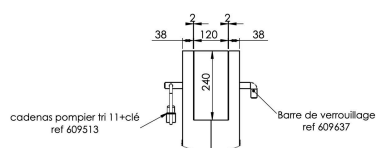

Mobilier Urbain

Portique Fixe en Bois - Lisse supérieure amovible - Réf. GAB-182T11

CARACTÉRISTIQUES TECHNIQUES :

- **Dimensions :**
 - **Largeur de passage :** De 3,50 à 6m
 - **Hauteur sous lisse :** 2.50m (2,25m de passage)
- **Structure :**
 - Portique en Pin Classe 4
 - Poteaux section 200*200mm
 - Lisse supérieure amovible en lamellé collé de section 240x120mm
 - Barres de verrouillage avec cadenas pompier
- **Fixation :** à sceller

RÉFÉRENCE :

SCHEMAS :

Désignation	Réf.
Largeur de passage 3,50m	GAB-182T11
Largeur de passage 4m	GAB-181T11
Largeur de passage 5m	GAB-18T11
Largeur de passage 6m	GAB-183T11