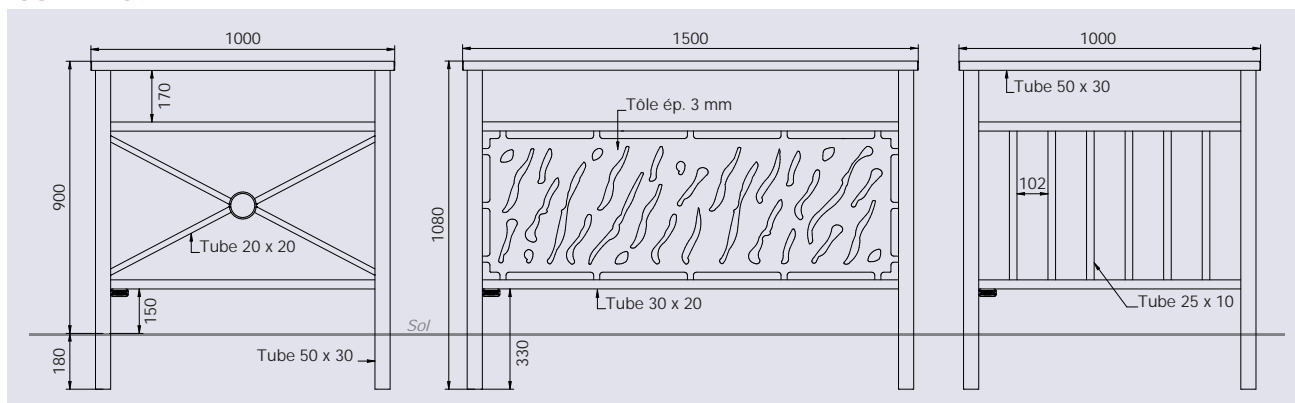

Mobilier Urbain

Barrière VENISE

Réf. 206828

CARACTÉRISTIQUES TECHNIQUES :

Ép: 1000 et 1100mm

Hauteur hors tout : 1080 mm

Hauteur hors sol : 900 mm

Garde au sol : 150 mm

Poteaux et lisse supérieur en tubes acier 50 x 30 mm

Trois cadres en tube acier 30 x 20 mm :

f simple croix type "Croix de St André"

20 x 20 mm avec rondelle centrale Ø 89 mm

f tôle découpée ép. 3 mm

f barreaux 25 x 10 mm

RECOMMANDATION DE POSE :

- Pose par scellement direct

SCHÉMAS :

FINITION :

- Peint sur zinc selon nos coloris

REFERENCES :

Désignation	Réf.
Tôle découpée - Longueur 1000 mm	206820
Tôle découpée - Longueur 1500 mm	206821
Simple croix - Longueur 1000 mm	206825
Simple croix - Longueur 1500 mm	206826