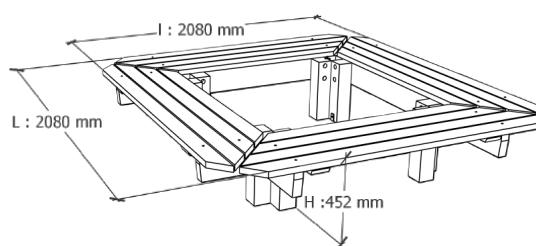

Mobilier Urbain

Contour d'Arbre ø2m

Réf. 627 834

CARACTÉRISTIQUES TECHNIQUES :

- Dimensions :
 - Longueur : 2080 mm
 - Largeur : 2080 mm
 - Hauteur d'assise : 452 mm
 - Hauteur avec dossier : 910 mm
- Essence :
 - Pin traité Classe 4
- En option :
 - Avec dossier
- Fixation :
 - À sceller

SCHEMAS :

REFERENCES :

Désignation	Réf.
Contour d'Arbre - Avec Dossier	627 834
Contour d'Arbre - Sans Dossier	627 834-01