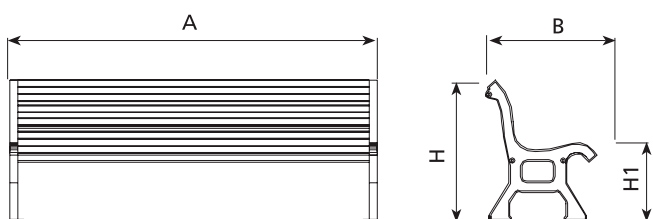

Mobilier Urbain

BANC CENTAURE

CARACTÉRISTIQUES :

Dimensions : L 2m / H 0,75m

- Banc 10 lames en bois exotique (52 x 40 mm)
- Traitement fongicide, insecticide et hydrofuge
- Finition teinte acajou
- Piètements en fonte ductile thermolaqués RAL noir
- 3 renforts en acier inoxydable

Scellement recommandé par tiges filetées M10 (en fonction du sol et du projet).

Désignation	Référence
Banc CENTAURE	05201

DIMENSIONS

Ref.	A	B	H	H1
05201	1995mm	620mm	750mm	415mm

SHÉMA DE SCÉLLEMENT PAR ANCRAGE