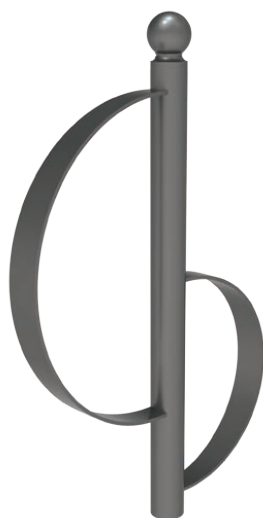

Mobilier Urbain

Appuis-Cycles PROVINCE

Un appui cycles contemporain vous permettant d'attacher aussi bien les grands vélos que les petits.

STRUCTURE :

- 5 pommeaux au choix.
- Hauteur hors sol 1000 mm (hors pommeau).
- Largeur 675 mm.
- Finition peint sur galva selon nos coloris .
- Pose par scellement direct.

City

Agora

Boule

Forum

Inox

Références

207390

207391