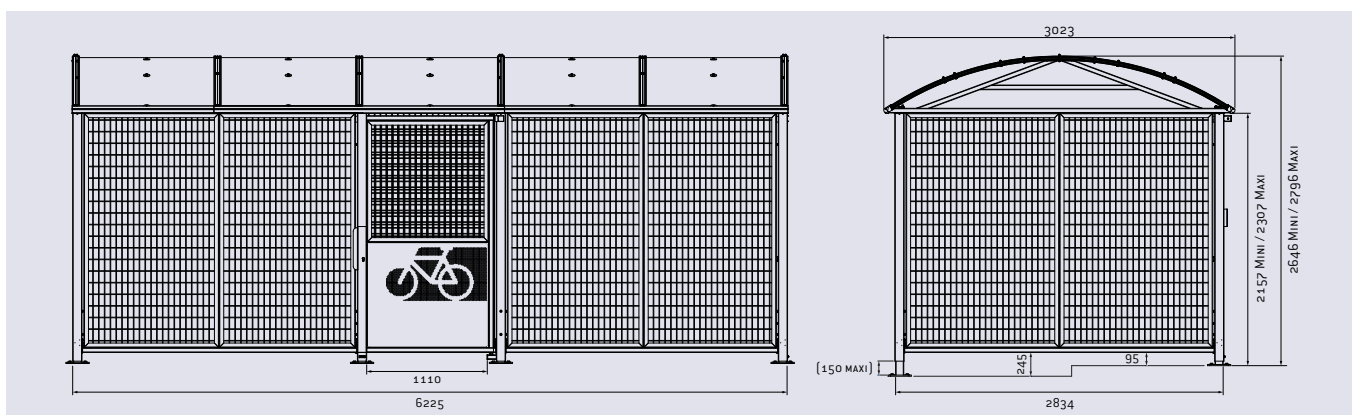

SCHÉMA

RÉFÉRENCES

	Grillage en galva	Grillage peint
Abri initial avec bardages et porte fermeture clé européenne	529095	529096
Abri initial avec bardages et porte fermeture par digicode	529095D	529096D
Option		
Option éclairage LED	509041