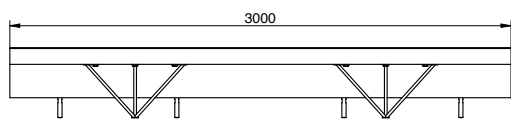

BANQUETTE ELA

CARACTÉRISTIQUES :

Dimensions : Long.3000mm* larg.800mm*Ht 420mmm

- Assise en béton armé hydrofuge moulé couleur blanc granite poli.
- Structure en acier inoxydable mate.
- Visserie inox.
- Ancrage recommandé : Posé à terre

UM371L

DIMENSIONS

Ref.	Long.	Largeur	Ht d'assise	Ht totale
UM371L	3000mm	800mm	-	420mm
UM371LP	3000mm	800mm	420mm	870mm
UM371LM	3000mm	800mm	420mm	460mm

VARIANTES :

UM371LM

UM371LP