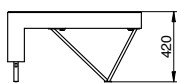

BANQUETTE ELA

CARACTÉRISTIQUES :

Dimensions : Long.3000mm* larg.800mm*Ht 420mmm

- Assise en béton armé hydrofuge moulé couleur blanc granite poli.
- Structure en acier inoxydable mate.
- Visserie inox.
- Ancrage recommandé : Posé à terre

UM371L

DIMENSIONS

Ref.	Long.	Largeur	Ht d'assise	Ht totale
UM371L	3000mm	800mm	-	420mm
UM371LP	3000mm	800mm	420mm	870mm
UM371LM	3000mm	800mm	420mm	460mm

VARIANTES :

UM371LM

UM371LP