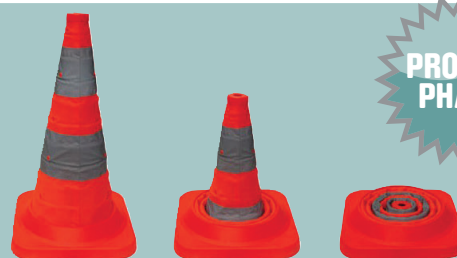

CÔNES DE CHANTIER

K5a - 2 bandes sérigraphiées

Hauteur en cm	Poids en kg	Tarif
50	1,1	11€*
50	1,3	13€*
75	3,1	28€**
75	4,3	36€**

K5a - 2 bandes Billes de verre

Hauteur en cm	Poids en kg	Tarif
50	1,1	12€
50	1,3	14€
75	4,3	37€
75	5	43€

RETROREFLEXION DES BALISES K5A

BANDE SÉRIGRAPHIÉE

Non rétro réfléchissant

BANDE SÉRIGRAPHIÉE PAR BILLE DE VERRE

Équivalent à la classe 1 par beau temps mais perd de son pouvoir rétro réfléchissant sous la pluie

CONSHEETING

Équivalent à la classe 1 par beau temps comme sous la pluie

PRODUIT PHARE

CÔNE LUMINEUX RÉTRACTABLE

- Encombrement limité
- Rapidité de mise en place
- Visible de jour comme de nuit

CARACTÉRISTIQUES :