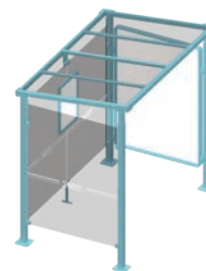

- > Deux longueurs : 2500 mm ou 5000 mm
- > Profondeur totale : 1600 mm
- > Poteaux carrés : tube acier 80 x 80 mm sur platines
- > Hauteur sous toiture : mini 2275 mm - maxi 2480 mm
- > Toiture : panneaux en polycarbonate alvéolaire 10 mm traités anti-UV
- > Cadre de toiture : deux traverses en tube acier galvanisé 60 x 60 mm, 3 traverses en tube acier galvanisé 60 x 40 mm
- > Bardage latéral et bardage de fond : verre sécurisé épaisseur 8 mm avec signalétique de sécurité
- > Fixation bardage : système de pincement en Zamak finition brossée
- > Vitrine horaire : 750 x 550 mm (4 A4), ép. 30 mm en aluminium anodisé. Porte battante remplaçable et réversible. Vitrage plexichocs, ép. 4 mm. Serrure de sécurité 2 clés. Joint d'étanchéité élastomère. Fond tôle galvanisée, laqué blanc. Fixation fournie

Réf. 529243 + 529407 + 529409

Information et publicité

- > Caisson lumineux double face
 - Cadre aluminium ép. 150 mm
 - Solidaire de la station
 - Dimensions d'affichage : h 1710 x 1160 mm
 - Changement rapide des affiches à hauteur d'homme
 - Remplacement aisé du vitrage en cas de casse
- > Vitrine "2000" double face
 - Cadre aluminium ép. 75 mm
 - Solidaire de la station, fixée sur poteau par pattes de fixation
 - Porte levante en verre sécurisé 4 mm assistée par vérins
 - Dimensions d'affichage : h 1750 x 1200 mm
 - Éclairage en option, nous consulter

SCHÉMA

Réf. 529407 + 529408

Réf. 209147

> Tous nos modèles sont livrés avec bardage de fond et vitrine horaire

Sans bardage latéral

Lg 2500 mm	Lg 5000 mm
529238	529239

Avec un bardage latéral

Lg 2500 mm	Lg 5000 mm
529240	529241

Avec deux bardages latéraux

Lg 2500 mm	Lg 5000 mm
529242	529243

Avec une vitrine "2000" à gauche et un bardage à droite

Lg 2500 mm	Lg 5000 mm
529246	529247

Avec un caisson lumineux à gauche et un bardage à droite