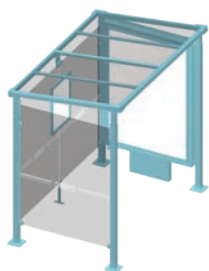

- > Deux longueurs : 2500 mm ou 5000 mm
- > Profondeur totale : 1600 mm
- > Poteaux carrés : tube acier 80 x 80 mm sur platines
- > Hauteur sous toiture : mini 2275 mm - maxi 2480 mm
- > Toiture : panneaux en polycarbonate alvéolaire 10 mm traités anti-UV
- > Cadre de toiture : deux traverses en tube acier galvanisé 60 x 60 mm, 3 traverses en tube acier galvanisé 60 x 40 mm
- > Bardage latéral et bardage de fond : verre sécurisé épaisseur 8 mm avec signalétique de sécurité
- > Fixation bardage : système de pincement en Zamak finition brossée
- > Vitrine horaire : 750 x 550 mm (4 A4), ép. 30 mm en aluminium anodisé. Porte battante remplaçable et réversible. Vitrage plexichocs, ép. 4 mm. Serrure de sécurité 2 clés. Joint d'étanchéité élastomère. Fond tôle galvanisée, laqué blanc. Fixation fournie

Réf. 529243 + 529407 + 529409

Information et publicité

- > Caisson lumineux double face
 - Cadre aluminium ép. 150 mm
 - Solidaire de la station
 - Dimensions d'affichage : h 1710 x 1160 mm
 - Changement rapide des affiches à hauteur d'homme
 - Remplacement aisé du vitrage en cas de casse
- > Vitrine "2000" double face
 - Cadre aluminium ép. 75 mm
 - Solidaire de la station, fixée sur poteau par pattes de fixation
 - Porte levante en verre sécurisé 4 mm assistée par vérins
 - Dimensions d'affichage : h 1750 x 1200 mm
 - Éclairage en option, nous consulter

SCHÉMA

Réf. 529407 + 529408

Réf. 209147

> Tous nos modèles sont livrés avec bardage de fond et vitrine horaire

Sans bardage latéral

Lg 2500 mm	Lg 5000 mm
529238	529239

Avec un bardage latéral

Lg 2500 mm	Lg 5000 mm
529240	529241

Avec deux bardages latéraux

Lg 2500 mm	Lg 5000 mm
529242	529243

Avec une vitrine "2000" à gauche et un bardage à droite

Lg 2500 mm	Lg 5000 mm
529246	529247

Avec un caisson lumineux à gauche et un bardage à droite