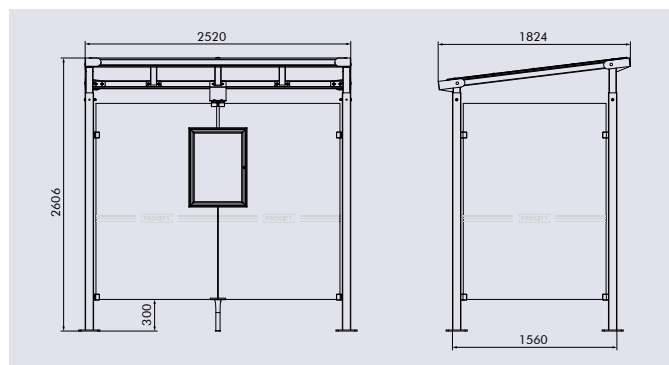

- > Deux longueurs : 2500 mm ou 5000 mm
- > Profondeur totale : 1600 mm
- > Poteaux carrés : tube acier 80 x 80 mm sur platines
- > Hauteur sous toiture : mini 2275 mm - maxi 2480 mm
- > Toiture : panneaux en polycarbonate alvéolaire 10 mm traités anti-UV
- > Cadre de toiture : deux traverses en tube acier galvanisé 60 x 60 mm, 3 traverses en tube acier galvanisé 60 x 40 mm
- > Bardage latéral et bardage de fond : verre sécurisé épaisseur 8 mm avec signalétique de sécurité
- > Fixation bardage : système de pincement en Zamak finition brossée
- > Vitrine horaire : 750 x 550 mm (4 A4), ép. 30 mm en aluminium anodisé. Porte battante remplaçable et réversible. Vitrage plexichocs, ép. 4 mm. Serrure de sécurité 2 clés. Joint d'étanchéité élastomère. Fond tôle galvanisée, laqué blanc. Fixation fournie

Information et publicité

- > Caisson lumineux double face
  - Cadre aluminium ép. 150 mm
  - Solidaire de la station
  - Dimensions d'affichage : h 1710 x 1160 mm
  - Changement rapide des affiches à hauteur d'homme
  - Remplacement aisé du vitrage en cas de casse
- > Vitrine "2000" double face
  - Cadre aluminium ép. 75 mm
  - Solidaire de la station, fixée sur poteau par pattes de fixation
  - Porte levante en verre sécurisé 4 mm assistée par vérins
  - Dimensions d'affichage : h 1750 x 1200 mm
  - Éclairage en option, nous consulter

RECOMMANDATIONS DE POSE

- > Pose sur platines
- > Notice de montage fournie
- > *Attention* : ne pas installer de banc ou d'assis-debout à proximité du caisson lumineux ou de la vitrine "2000" afin de ne pas en bloquer l'ouverture

OPTIONS

- > Coupe-vent de toiture :
  - latéraux (la paire - Réf. 529407) sauf pour les stations bus avec caisson d'affichage lumineux
  - face avant : lg 2500 mm (Réf. 529408) & lg 5000 mm (Réf. 529409)
- > Assis debout (Réf. 209147)

SCHÉMA