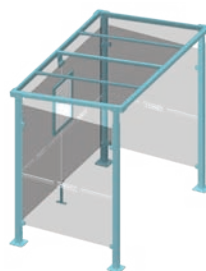

- > Deux longueurs : 2500 mm ou 5000 mm
- > Profondeur totale : 1600 mm
- > Poteaux carrés : tube acier 80 x 80 mm sur platines
- > Hauteur sous toiture : mini 2275 mm - maxi 2480 mm
- > Toiture : panneaux en polycarbonate alvéolaire 10 mm traités anti-UV
- > Cadre de toiture : deux traverses en tube acier galvanisé 60 x 60 mm, 3 traverses en tube acier galvanisé 60 x 40 mm
- > Bardage latéral et bardage de fond : verre sécurisé épaisseur 8 mm avec signalétique de sécurité
- > Fixation bardage : système de pincement en Zamak finition brossée
- > Vitrine horaire : 750 x 550 mm (4 A4), ép. 30 mm en aluminium anodisé. Porte battante remplaçable et réversible. Vitrage plexichocs, ép. 4 mm. Serrure de sécurité 2 clés. Joint d'étanchéité élastomère. Fond tôle galvanisée, laqué blanc. Fixation fournie

Réf. 529243 + 529407 + 529409

Information et publicité

- > Caisson lumineux double face
 - Cadre aluminium ép. 150 mm
 - Solidaire de la station
 - Dimensions d'affichage : h 1710 x 1160 mm
 - Changement rapide des affiches à hauteur d'homme
 - Remplacement aisé du vitrage en cas de casse
- > Vitrine "2000" double face
 - Cadre aluminium ép. 75 mm
 - Solidaire de la station, fixée sur poteau par pattes de fixation
 - Porte levante en verre sécurisé 4 mm assistée par vérins
 - Dimensions d'affichage : h 1750 x 1200 mm
 - Éclairage en option, nous consulter

SCHÉMA

Réf. 529407 + 529408

Réf. 209147

> Tous nos modèles sont livrés avec bardage de fond et vitrine horaire

Sans bardage latéral

Lg 2500 mm	Lg 5000 mm
529238	529239

Avec un bardage latéral

Lg 2500 mm	Lg 5000 mm
529240	529241

Avec deux bardages latéraux

Lg 2500 mm	Lg 5000 mm
529242	529243

Avec une vitrine "2000" à gauche et un bardage à droite

Lg 2500 mm	Lg 5000 mm
529246	529247

Avec un caisson lumineux à gauche et un bardage à droite