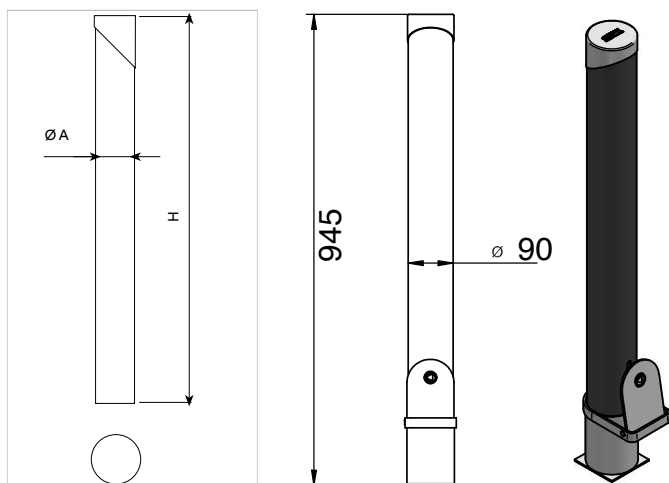

Mobilier Urbain

Potelet DALIA Fixe & Amovible

CARACTÉRISTIQUES :

- Potelet en Acier zingué
- Diamètre 90mm
- Hauteur 1010mm, 1200 mm ou 1400 mm.
- Finition avec couche primaire époxy et thermolaquage polyester noir de forge.
- Partie supérieure avec ornement en acier inoxydable.
- Scellement direct avec fers avec béton.
- En option : avec base amovible (H314M).

Ref.	Ø A	B	H	H1
H314	90 mm	-	1010 mm	-
H314M/1	90 mm	-	945 mm	135 mm
H314-2	Ø90	-	1200	-
H314-2M/1	Ø90	-	1200	135
H314-4	Ø90	-	1400	-