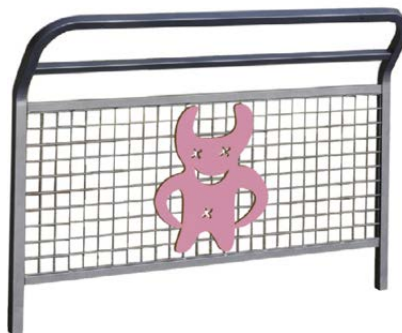

BARRIÈRE « SPÉCIAL ÉCOLE » CONVIVIALE[®]

Cette barrière grillagée est munie d'une lisse haute supplémentaire très sécuritaire et a été conçue pour recevoir des animations spécialement destinées aux enfants.

CARACTÉRISTIQUES :

Longueur : 1500 mm.
Grillage : mailles carrées en fil de Ø5 mm.
Hauteur hors sol : 1100 mm.
Garde au sol : 150 mm.
Poteaux : tubes acier 40x40 mm.
Finition : acier peint sur zinc selon nos coloris.
Fixation : scellement direct (platines en option).
 Peut être rendue amovible grâce au kit d'amovibilité Serrubloc.

ANIMATIONS ENFANTINES

6 animations : Chat, Poisson, Diablotin, Fantôme, Cochon ou Chien.

Tôle acier galvanisé : 3 mm.

Finition : peint sur galva selon gamme de couleur spécifique ci-contre.

Fixation : animation montée sur grillage en usine.

GAMME DE COULEUR

Sans animation	Avec Chat	Avec Poisson	Avec Diablotin	Avec Fantôme	Avec Cochon	Avec Chien
206293	206960	206961	206962	206963	206964	206965

TOTEM « SPÉCIAL ÉCOLE » CONVIVIALE[®]

Hauteur hors sol : 2055 mm.
Largeur : 400 mm.
Cadre : tube acier 40 x 40 mm, élégamment coudé.
Finition : peint sur zinc selon nos coloris.
Plaque : tôle 980 x 320 mm, peint sur galva RAL 9010.
Pose : scellement direct.